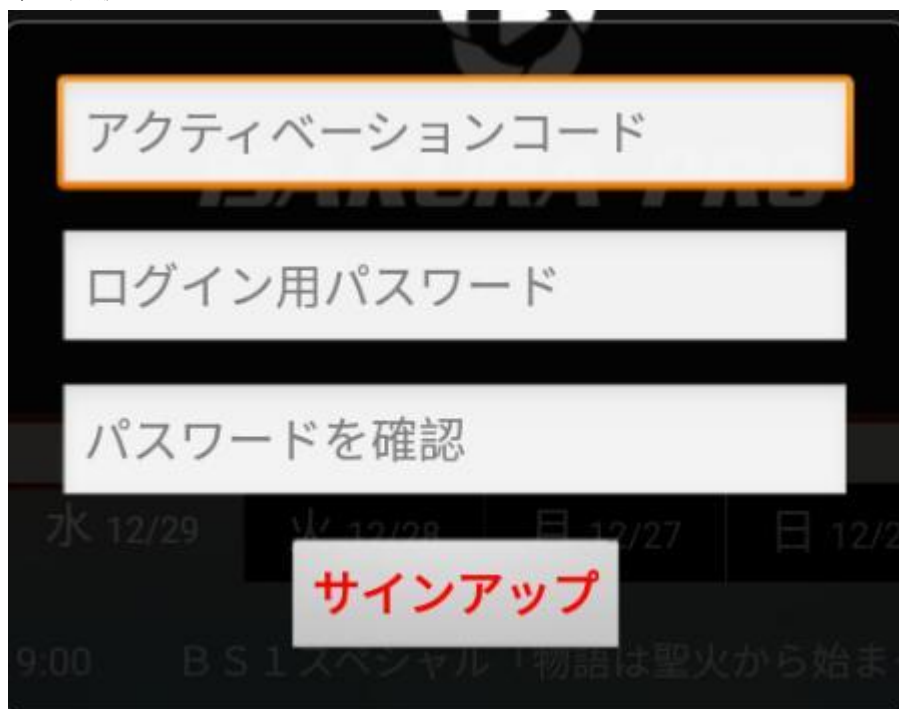

安裝完 APK 並打開

首次安裝 請點選

第一次激活

第一行請輸入 激活碼

第二行請輸入 密碼(用戶自行設定)

第三行請輸入 確定密碼(和第二行一樣做確認用)

正確輸入后 即正常可收視

已註冊過用戶登入