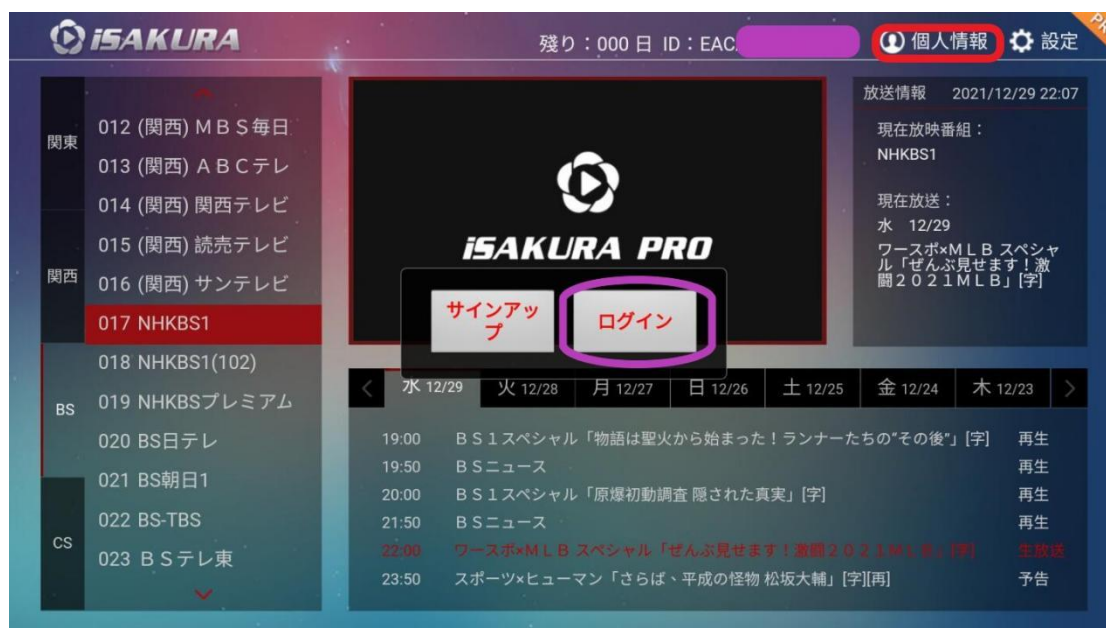

安裝完 APK 並打開

首次安裝 請點選

第一次激活

第一行請輸入 激活碼

第二行請輸入 密碼(用戶自行設定)

第三行請輸入 確定密碼(和第二行一樣做確認用)

正確輸入后 即正常可收視

已註冊過用戶登入