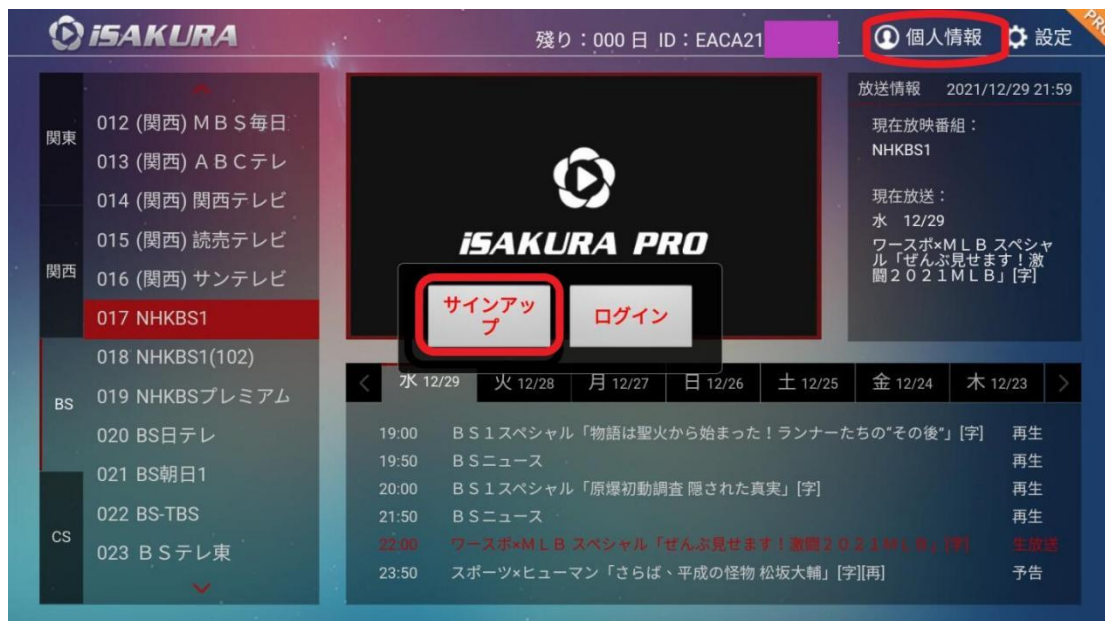

安裝完 APK 並打開

首次安裝 請點選

第一次激活

第一行請輸入 激活碼

第二行請輸入 密碼(用戶自行設定)

第三行請輸入 確定密碼(和第二行一樣做確認用)

正確輸入后 即正常可收視

已註冊過用戶登入

已註冊過用戶 有登入帳密 請點選

第一行請輸入 ID (4位英文+9位數字)

第二行請輸入 密碼 (第一次激活時設定的密碼)